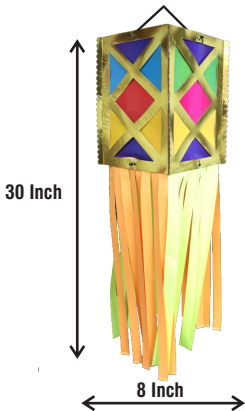

GOLD SQUARE KANDIL